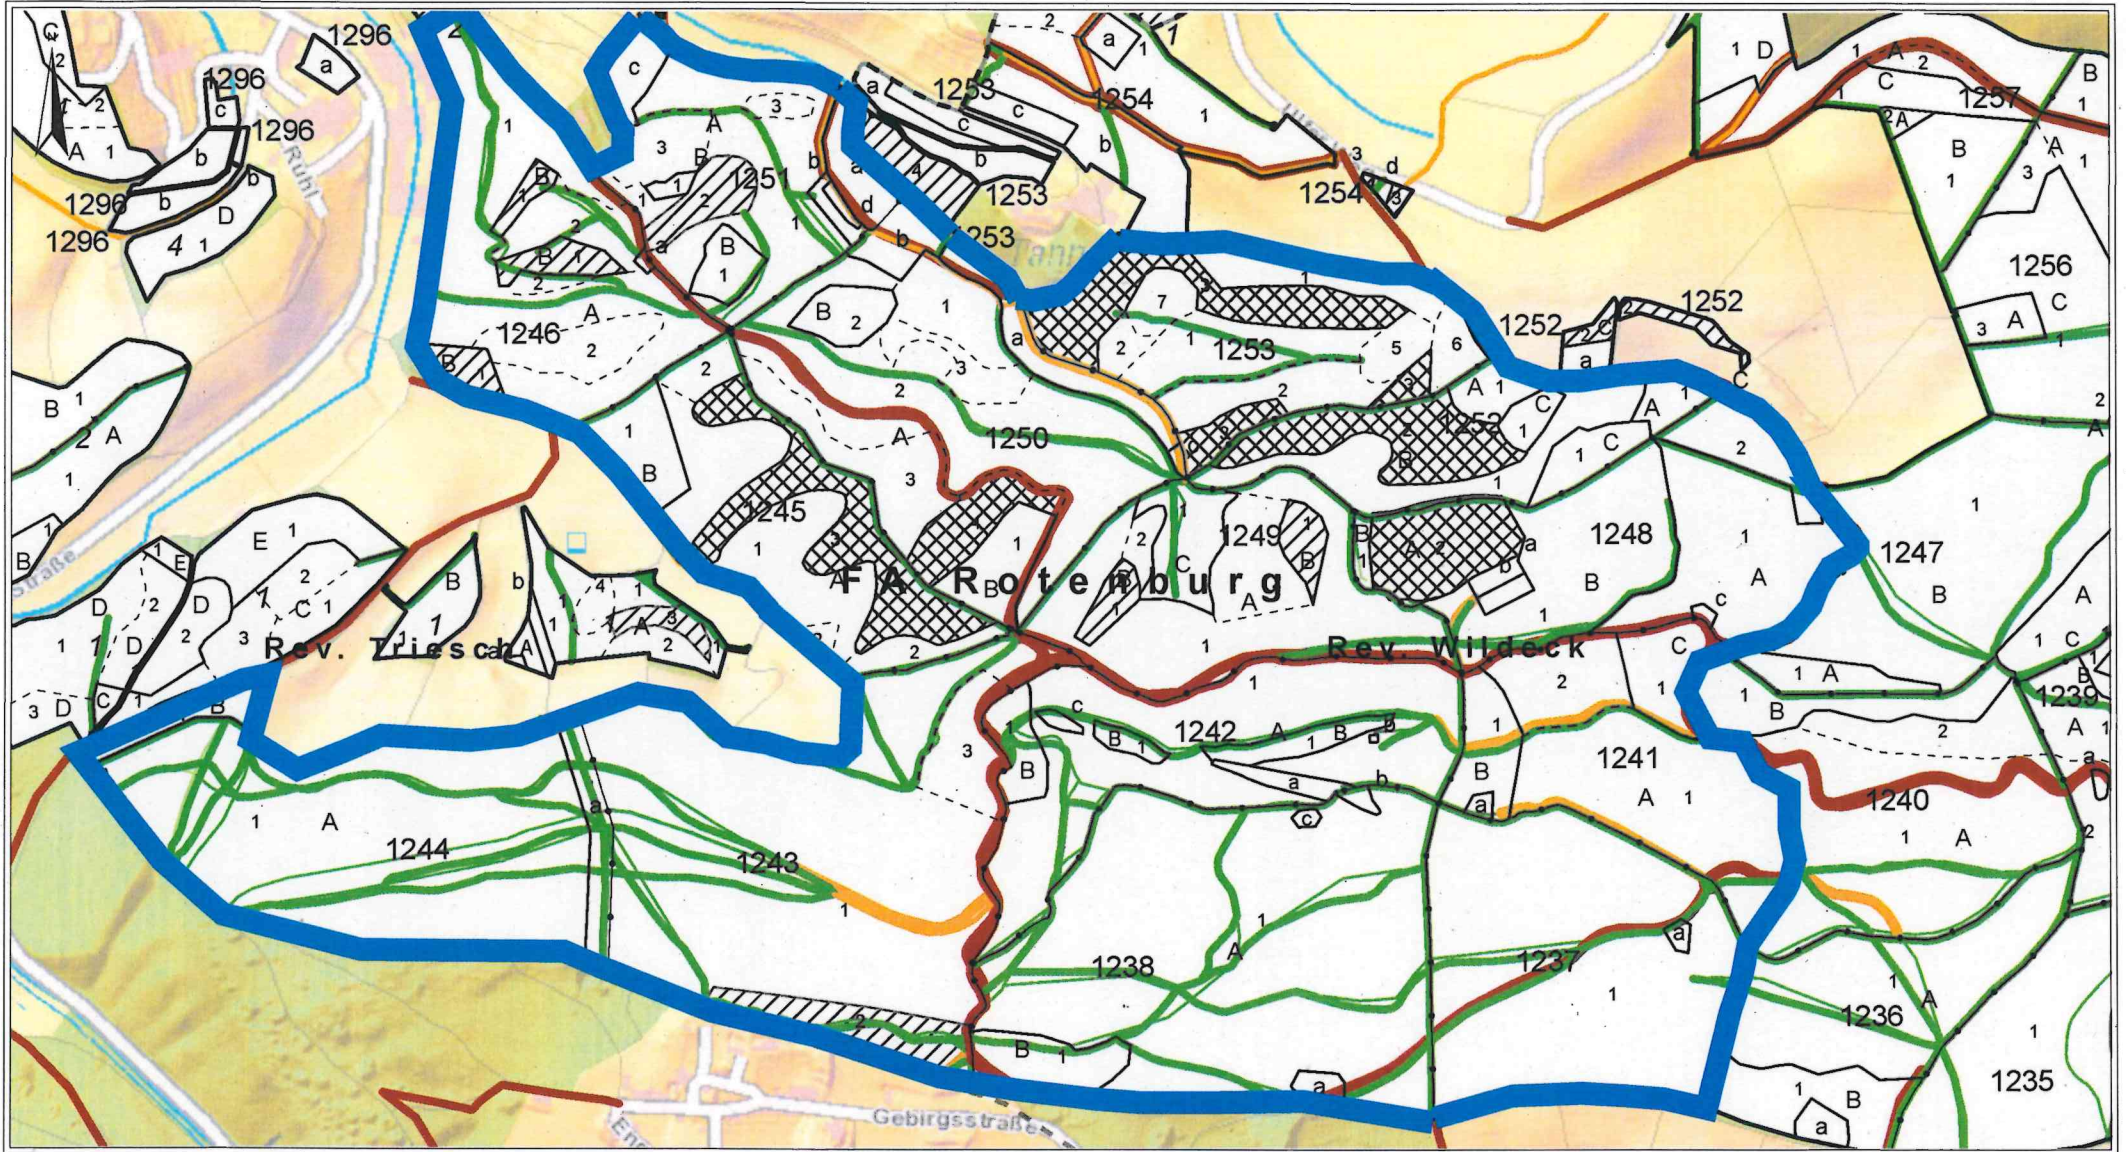

Betriebliches GIS

JES uL⁴ Tannerburg = 165,7ha

Datum: 16.02.2024

14:29:33

1:10.000

0 100 200 300 400 m

 **HessenForst**

MEHR WALD.
MEHR MENSCH.