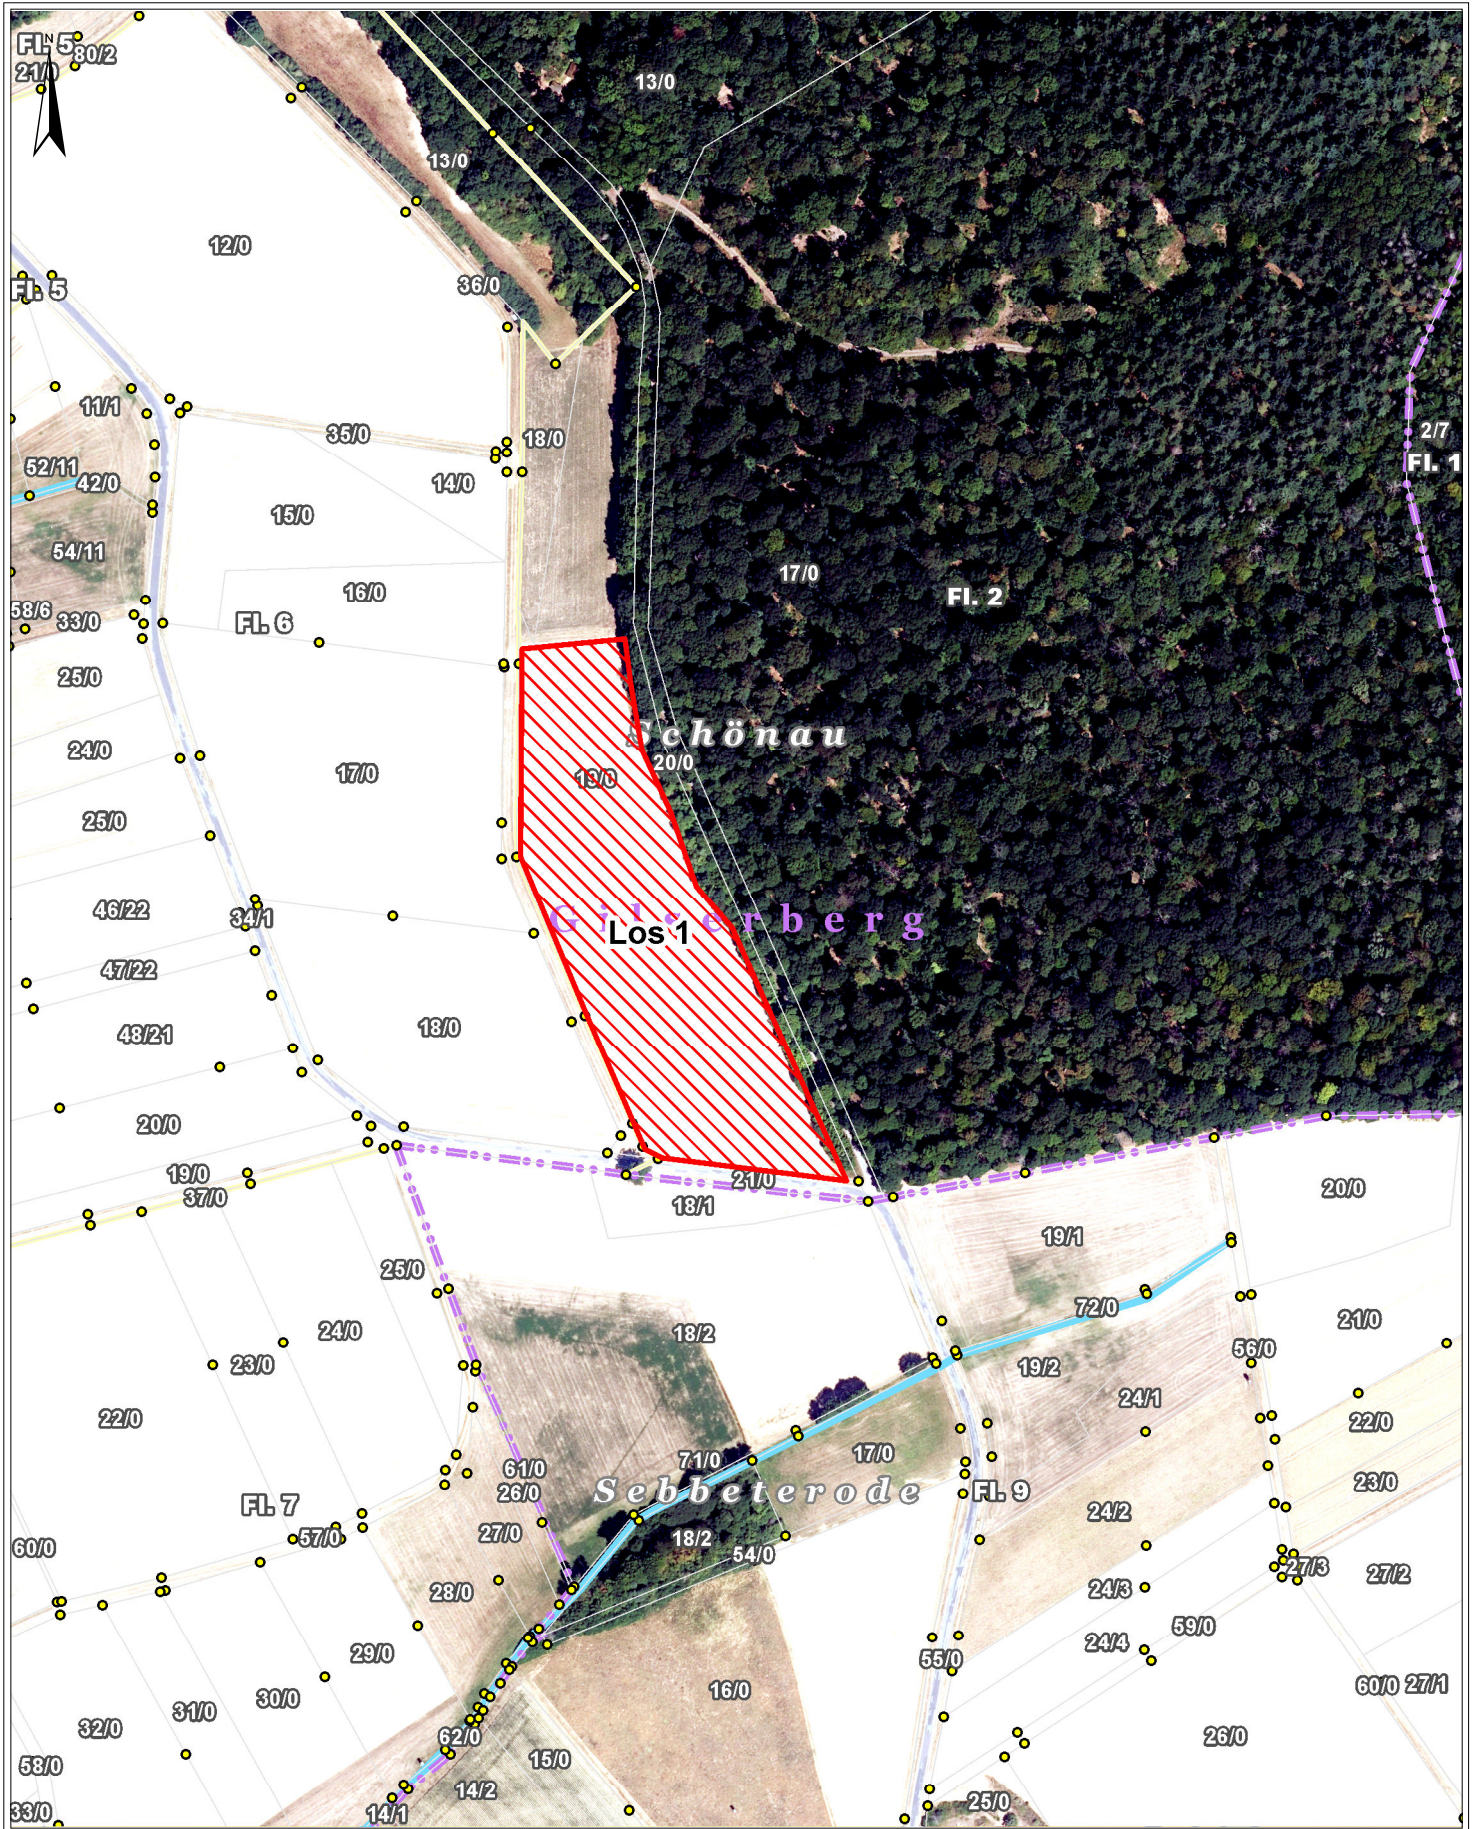

Schönau, Flur 2, 19/0

Datum: 30.09.2024

1:3.500

13:23:38

0 40 80 120 160 m

 **HessenForst**
MEHR WALD.
MEHR MENSCH.