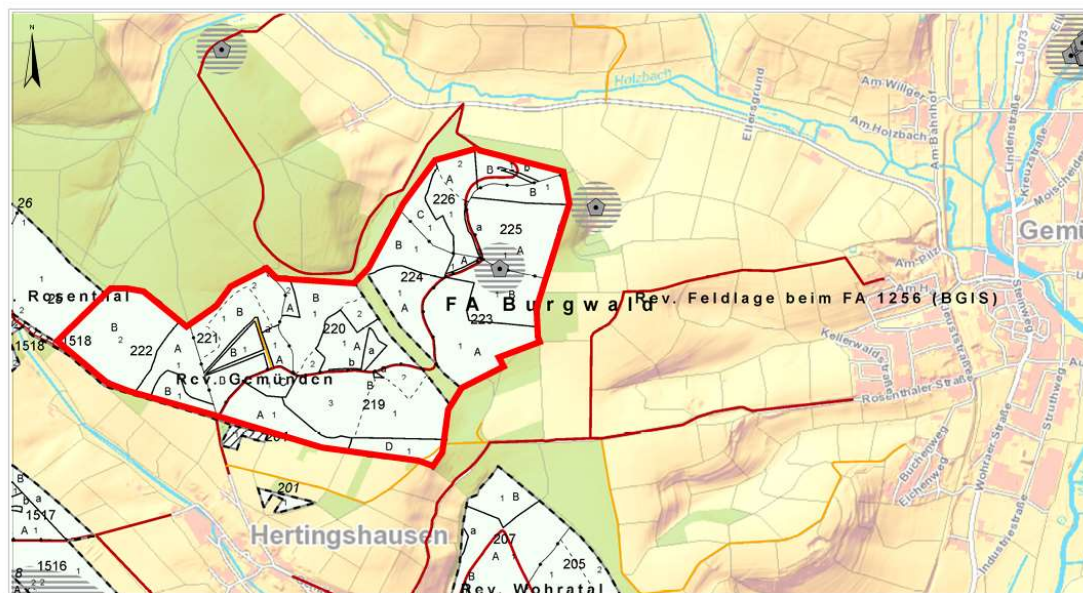

Eigenjagdbezirk Hertingshausen

Der Eigenjagdbezirk Hertingshausen liegt südlich zwischen Lehnhausen und Gemünden/Wohra bzw. nördlich von Hertingshausen, ist arrondiert und lässt sich gut über die K99 bzw. K6 erreichen.

Hessisches Forstamt	Burgwald
Revierförsterei	Rosenthal
Fläche	117,28 ha
Vorkommende Schalenwildarten	Reh- und Schwarzwild
Durchschn. Abschuss der letzten Jahre	20-25 Stck.
Jagdeinrichtungen	In Absprache mit dem Forstamt
Besonderheiten	Waldjagd mit Feldrandbereichen, tlw. zeitl. jagdl. Einschränkungen aufgrund Artenschutz

Ansprechpartner im **Forstamt Burgwald**:

Herr Schulze, Telefon: 0 64 51 / 7208 - 22

E-Mail: ingo.schulze@forst.hessen.de

EJB Hertingshausen

Datum: 28.10.2024
09:45:12

1:15.000
0 150 300 450 600 m