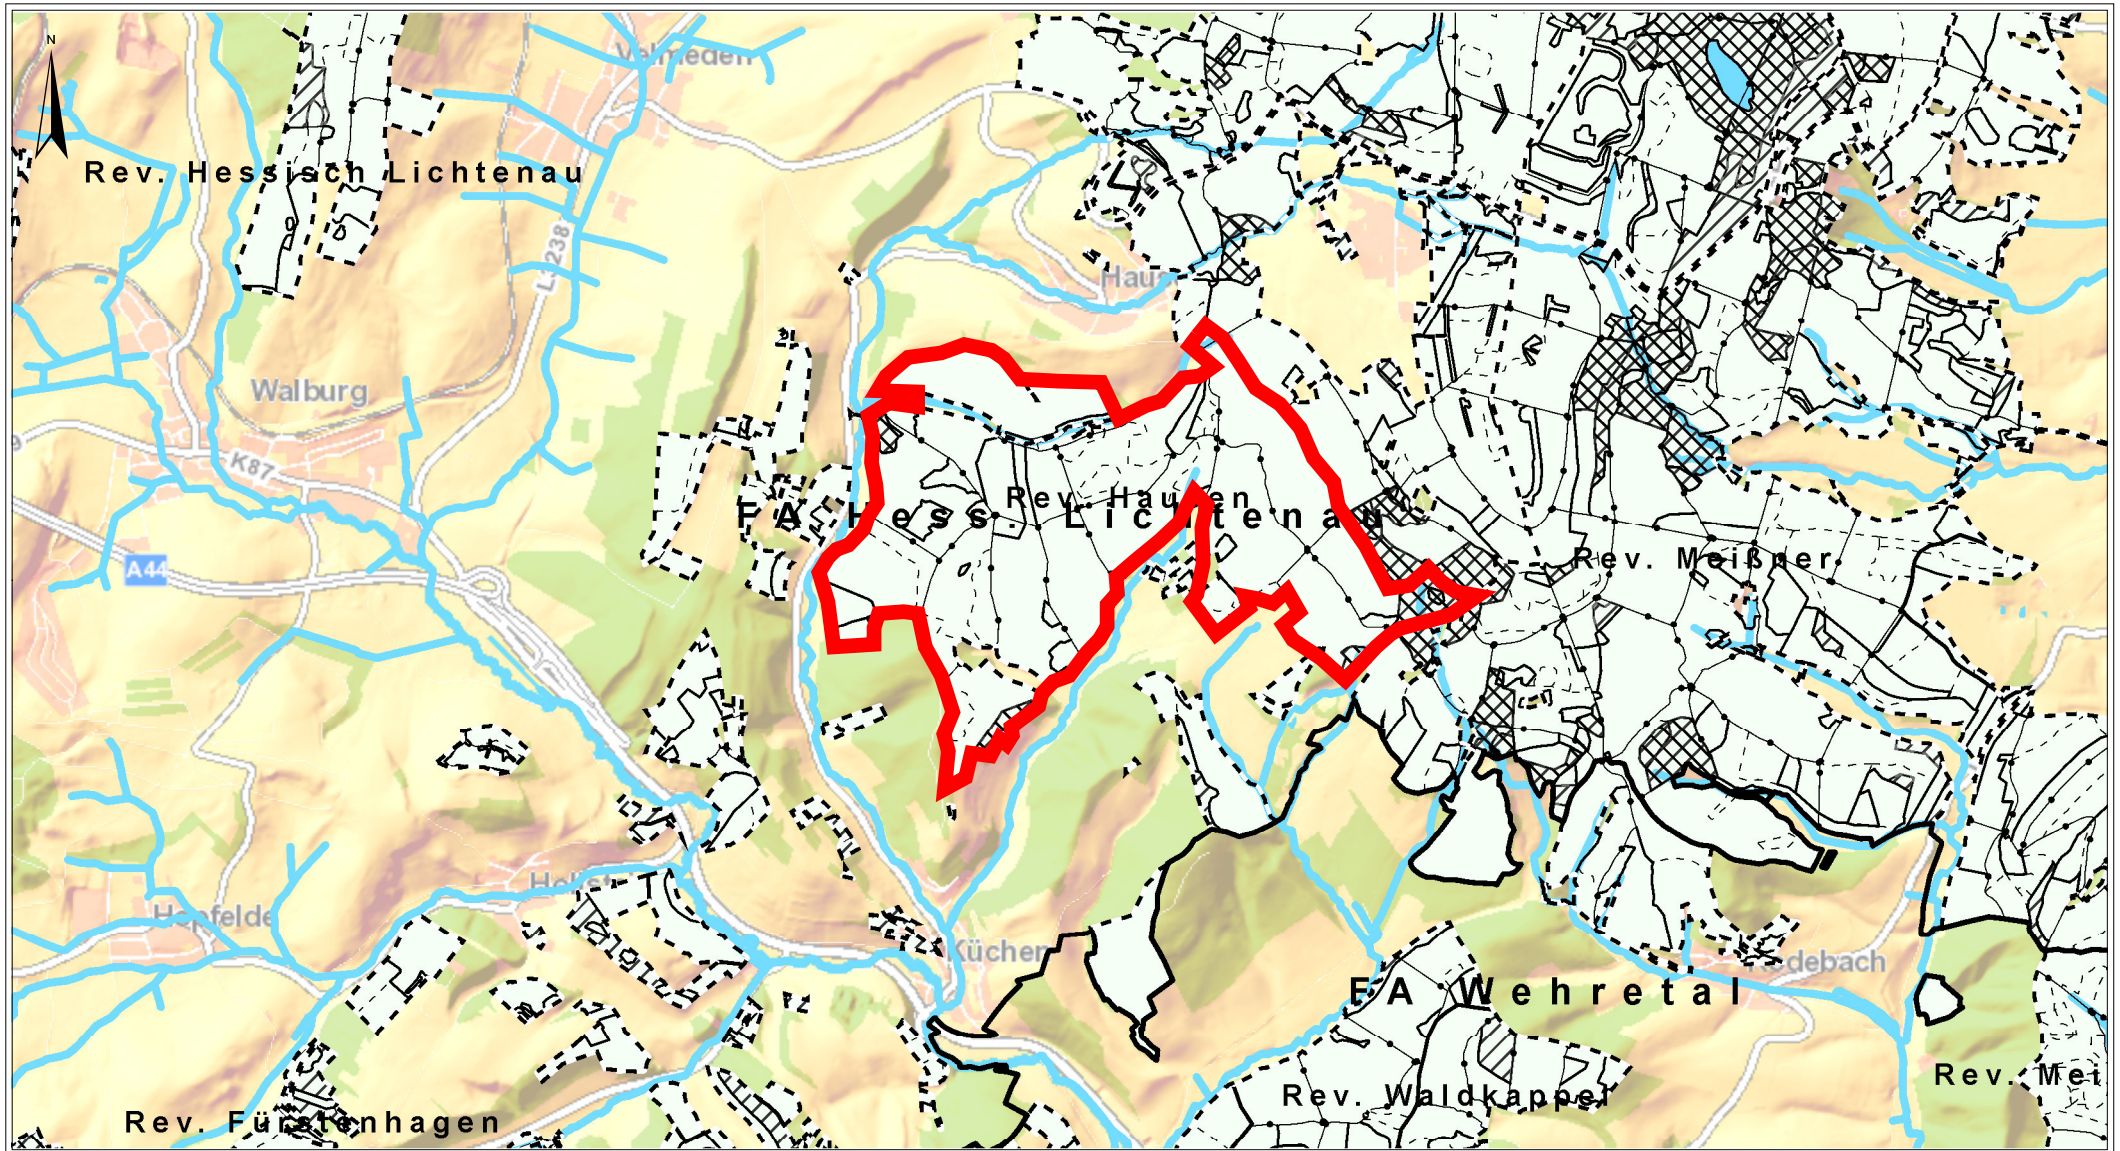

# FEJB Kessel-Schilf

Datum: 22.11.2024

16:11:00

1:35.000

0 350 700 1.050 1.400 m