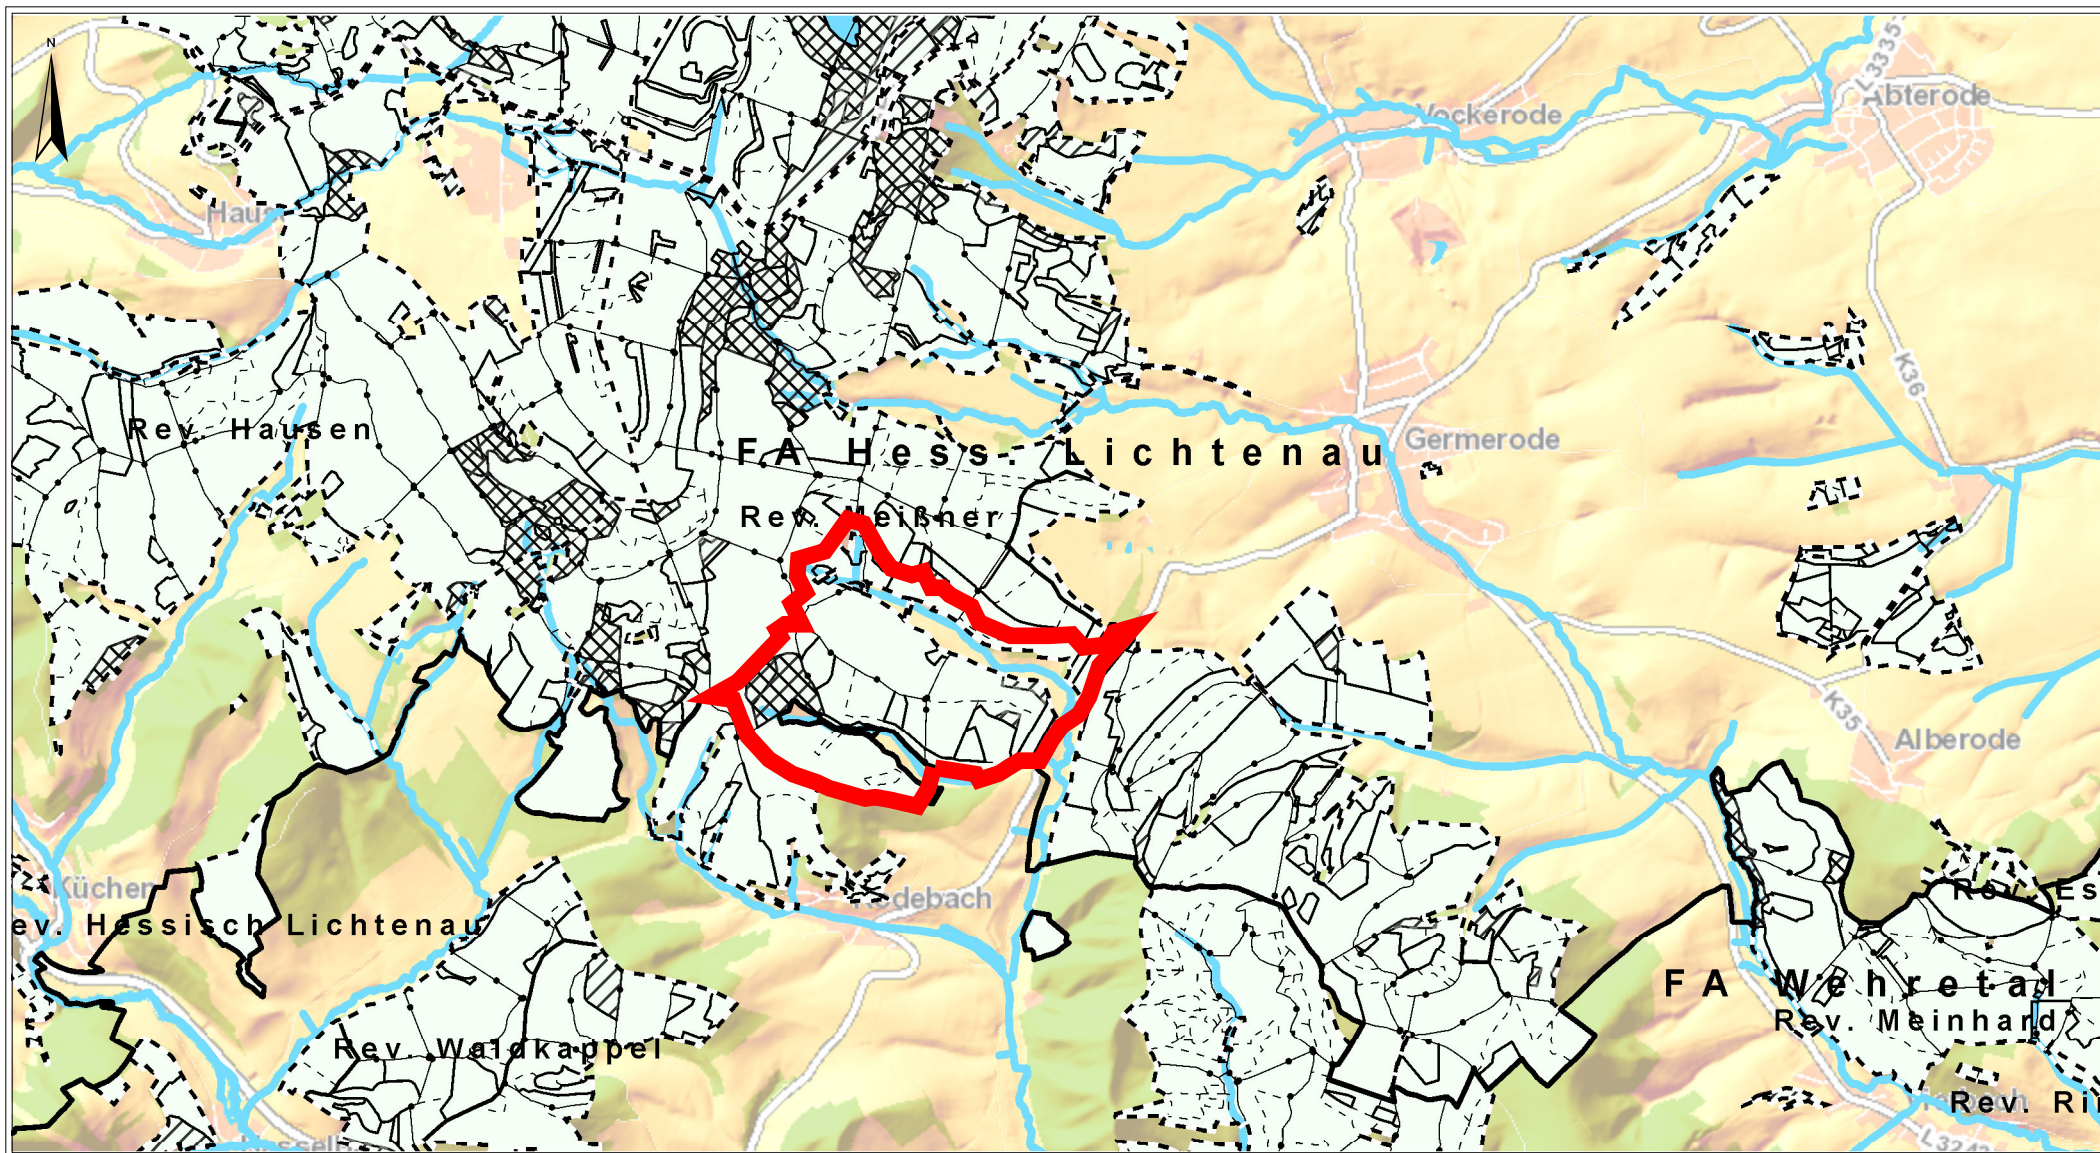

FEJB Schirrhain

Datum: 22.11.2024

16:03:39

1:35.000

0 350 700 1.050 1.400 m

 **HessenForst**
MEHR WALD.
MEHR MENSCH.