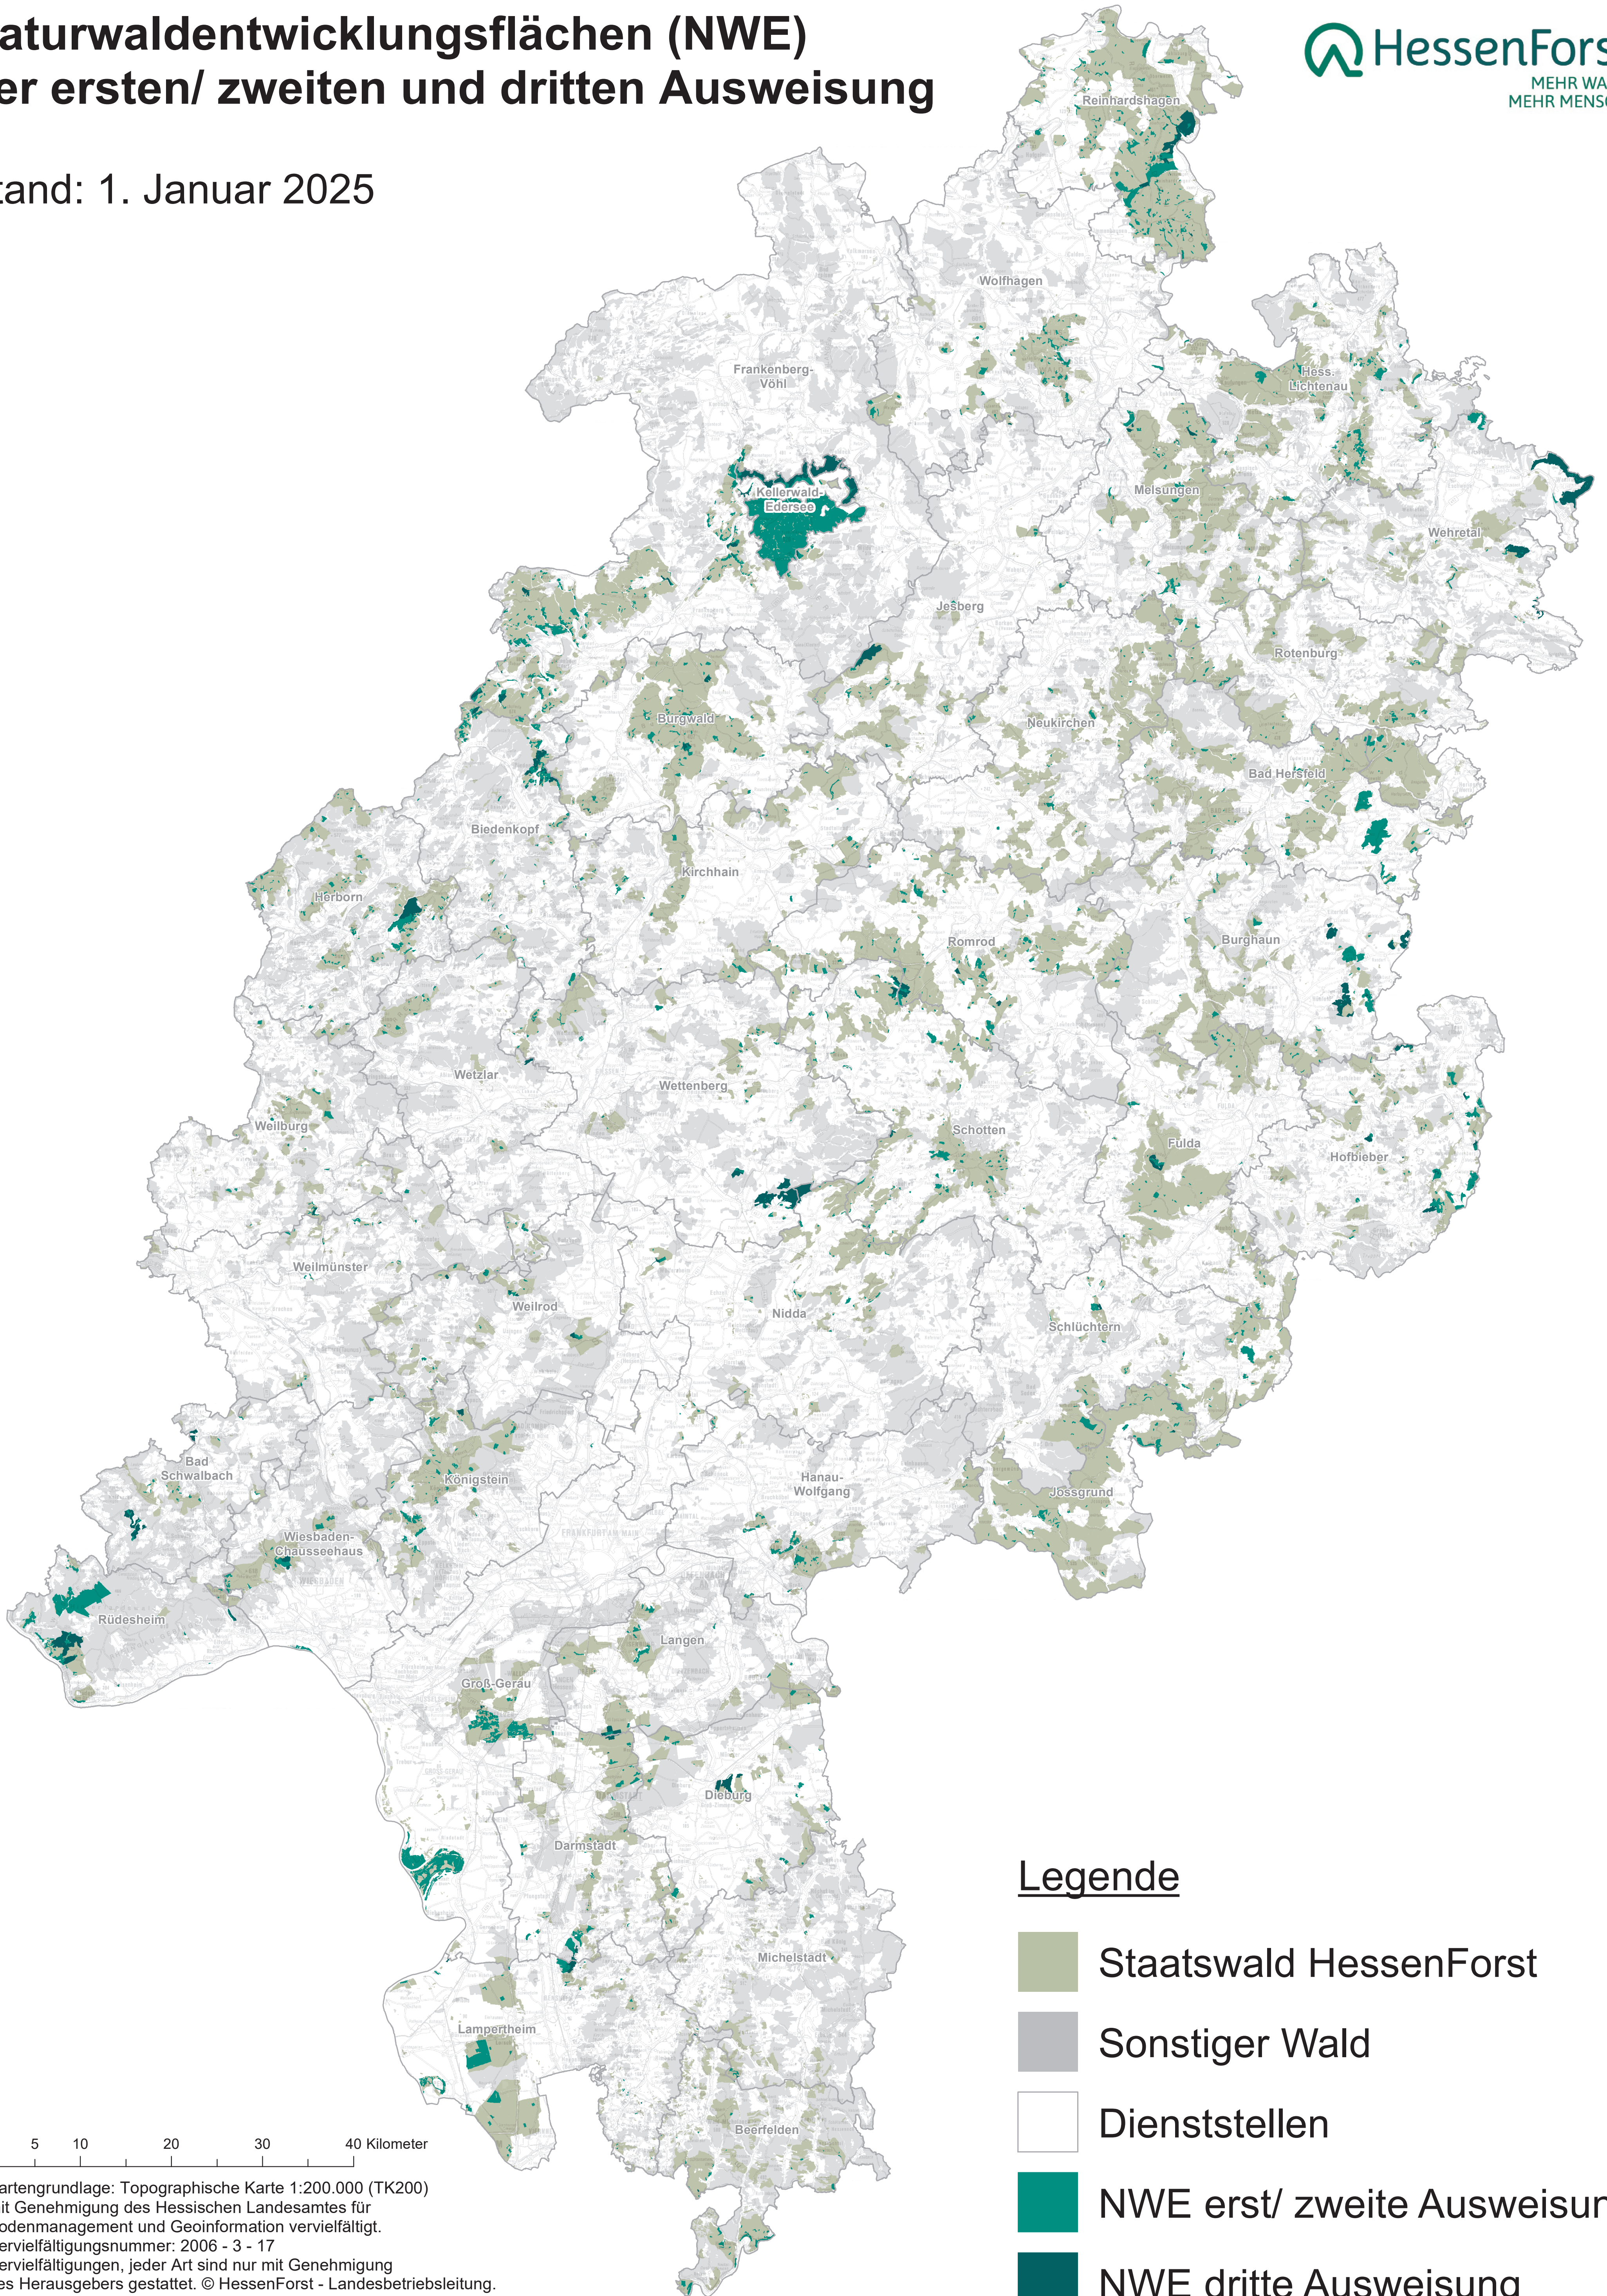

Naturwaldentwicklungsflächen (NWE) der ersten/ zweiten und dritten Ausweisung

Stand: 1. Januar 2025

Legende

-  Staatswald HessenForst
-  Sonstiger Wald
-  Dienststellen
-  NWE erst/ zweite Ausweisung
-  NWE dritte Ausweisung

0 5 10 20 30 40 Kilometer

Kartengrundlage: Topographische Karte 1:200.000 (TK200)
mit Genehmigung des Hessischen Landesamtes für
Bodenmanagement und Geoinformation vervielfältigt.
Vervielfältigungsnummer: 2006 - 3 - 17
Vervielfältigungen, jeder Art sind nur mit Genehmigung
des Herausgebers gestattet. © HessenForst - Landesbetriebsleitung.
01. Januar 2025.