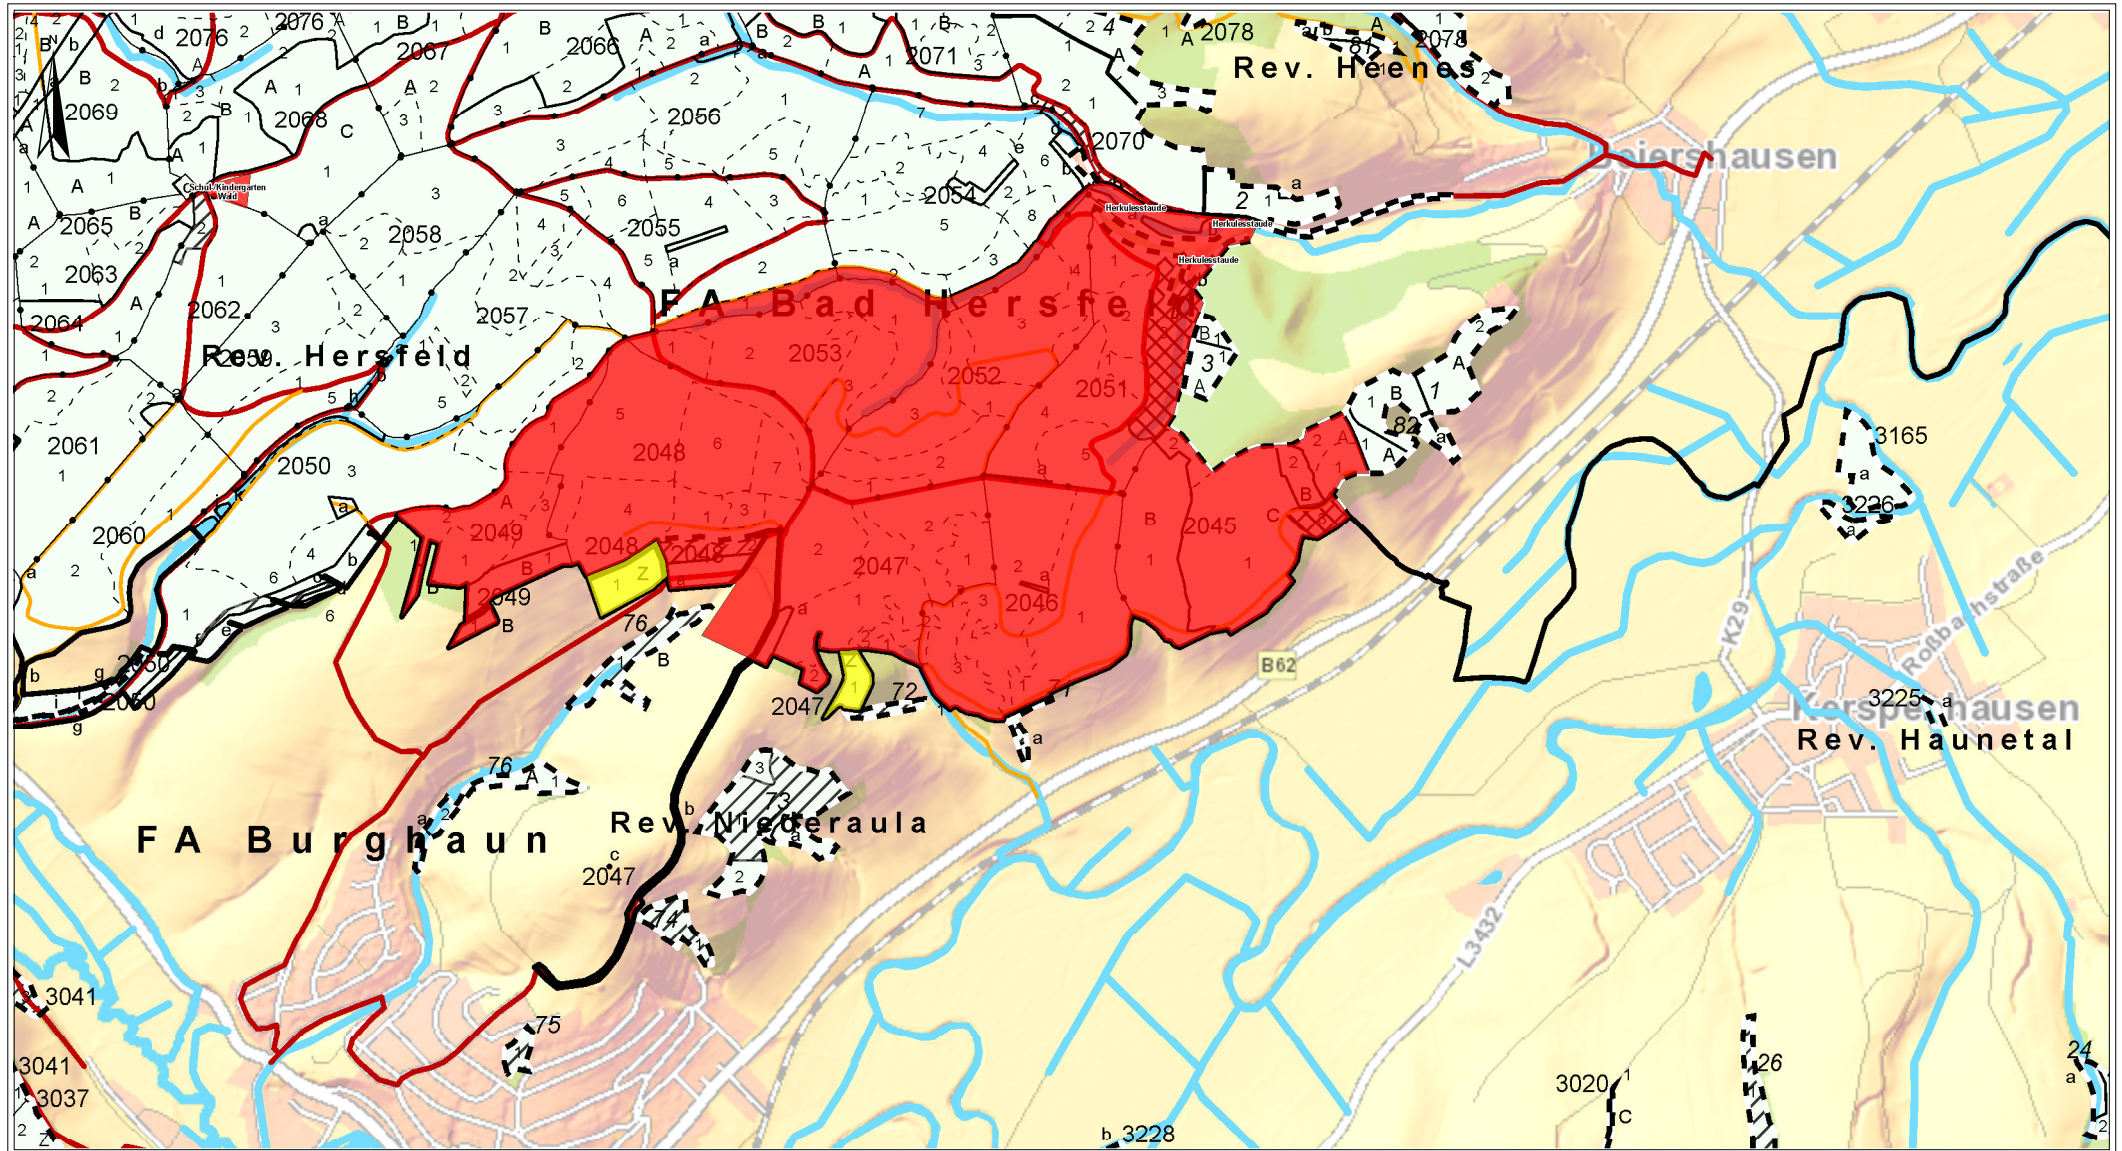

Die Zufahrt zum Jagdbezirk kann über Niederaula oder Töppers Fischerteiche von der B 62 oder Beiershausen Falkenbachstraße erfolgen.

Die Ansitzeinrichtungen müssen vom Pächter zum genannten Wert übernommen werden.

Eine Einschießhütte / Waldpavillon am nordöstlichen Revierrand bleibt für das Forstamt ohne vorherige Anmeldung für Probeschüsse nutzbar.

Nachtjagdverbot im Wald in Rotwildkerngebieten.

Wildschadensersatzpflicht auf den landwirtschaftlich genutzten Flächen.

Ab dem 01.04.2029 kommen 2,9777ha Nadelwald zu dem EJB hinzu. Hier wird ab dem 01.04.2029 der gebotene Pachtpreis erhoben. (Auf der Karte gelb markiert.)

Eine persönliche Besichtigung der Jagdfläche wird dringend empfohlen.

Karte EJB Aulaberge

Datum: 08.12.2025

13:34:36

1:20.000

0 210 420 630 840 m

 **HessenForst**
MEHR WALD.
MEHR MENSCH.